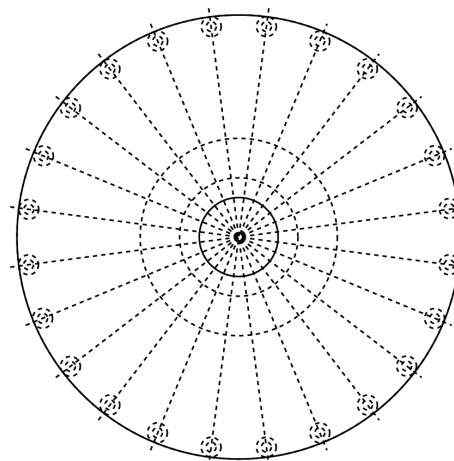

JOSÉPHINE

le misure sono espresse in cm
measure are in cm

68

45

collezione Festa mobile
design Elena Cutolo, 2014